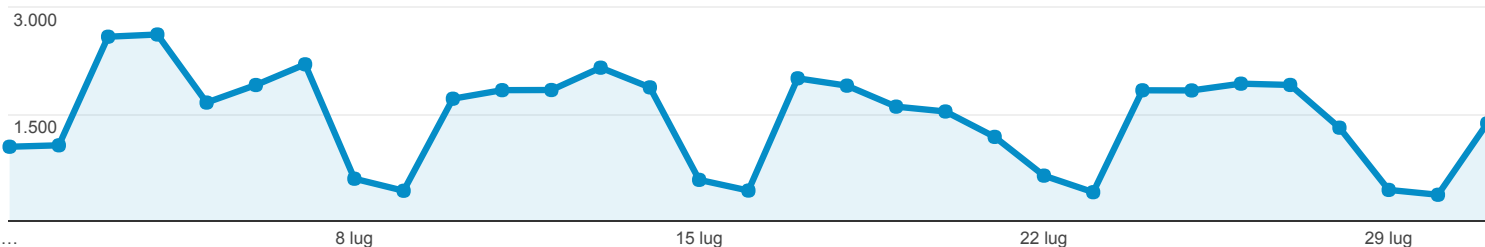

### Panoramica

Tutti gli utenti  
100,00% Visualizzazioni di pagina

01 lug 2017 - 31 lug 2017

#### Panoramica

#### Visualizzazioni di pagina

Visualizzazioni di pagina

44.686

Visualizzazioni di pagina uniche

29.605

Tempo medio sulla pagina

00:00:57

Frequenza di rimbalzo